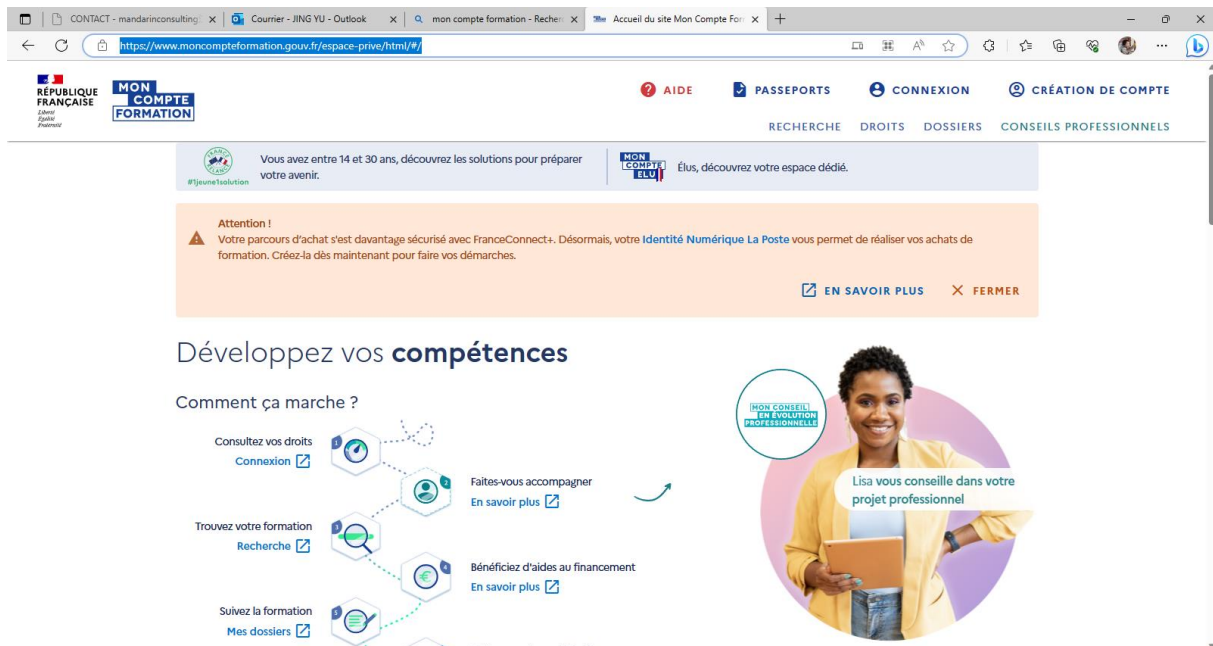

# Comment trouver nos formations de chinois sur le site : moncompteformation.gouv.fr

Etape 1 : allez sur votre compte sur le site : **moncompteformation.gouv.fr** , [Accueil du site Mon Compte Formation | Mon Compte Formation](#) , appuyez sur : connexion, pour vous connecter

Etape2 : recherchez la formation; entez : chinois puis à distance

### Etape 3 :appuyez sur : filtres par organisme : YU JING

The screenshot shows a web browser window with several tabs open. The active tab is 'Courrier - JING YU - O...'. The address bar shows the URL: [moncompteformation.gouv.fr/espace-prive/html/#/formation/recherche/results?q=%7B%22ou%7B%22modality%3A%22A\\_DISTANCE%22%22type%3A%22%22%7D%7D](https://moncompteformation.gouv.fr/espace-prive/html/#/formation/recherche/results?q=%7B%22ou%7B%22modality%3A%22A_DISTANCE%22%22type%3A%22%22%7D%7D). The browser's address bar also shows 'En pause'.