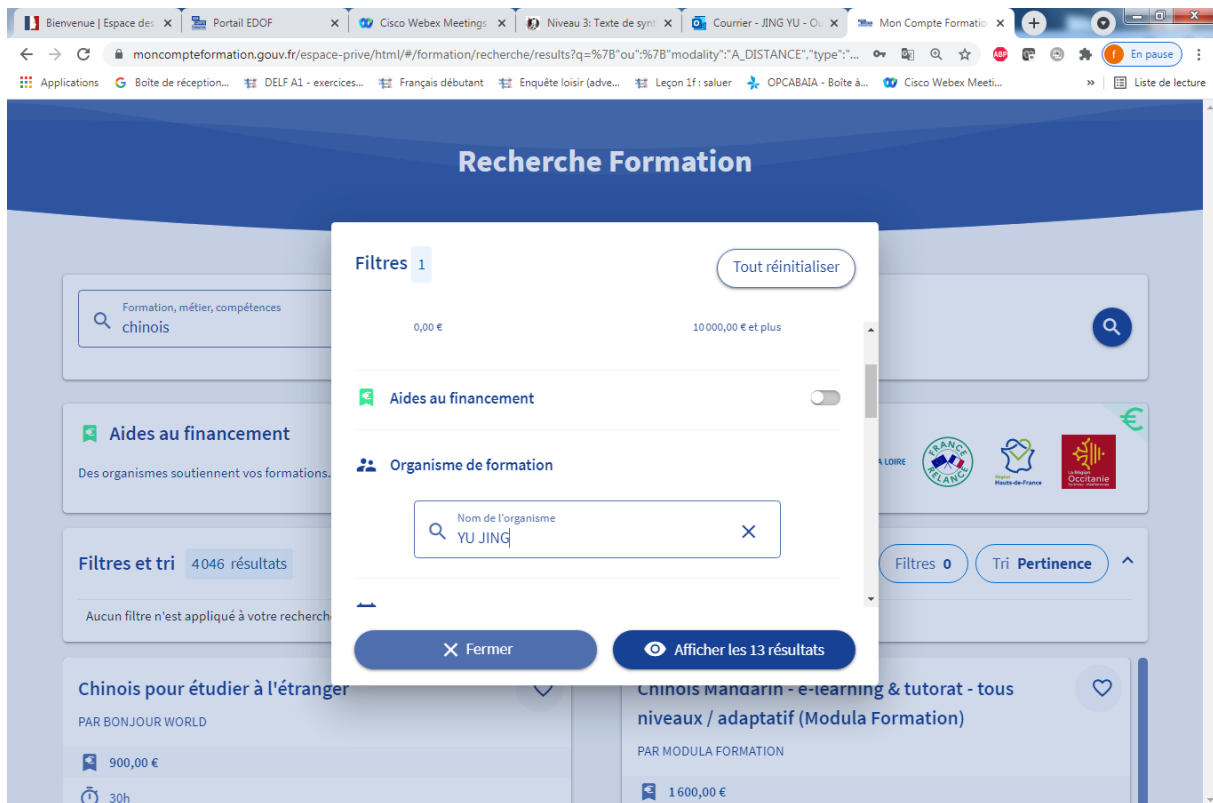

Etape 4 :trouvez des résultats :