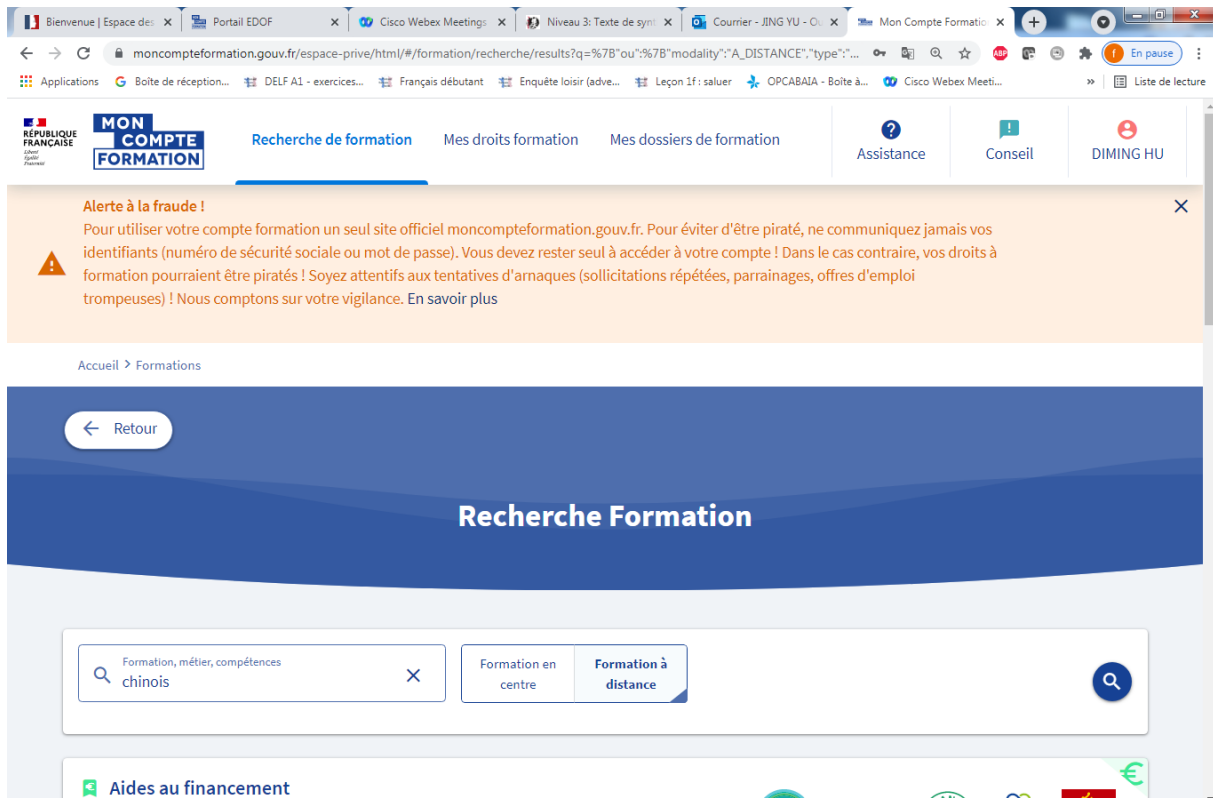

# Comment trouver nos formations de chinois sur le site : moncompteformation.gouv.fr

Etape 1 : allez sur votre compte sur le site : **moncompteformation.gouv.fr** , [Accueil du site Mon Compte Formation | Mon Compte Formation](#) , appuyez sur : connexion, pour vous connecter

Etape2 : recherchez la formation; entez : chinois puis à distance

### Etape 3 :appuyez sur : filtres par organisme : YU JING

The screenshot shows a web browser window with several tabs open. The active tab is 'Courrier - JING YU - O...'. The address bar shows the URL: [moncompteformation.gouv.fr/espace-prive/html/#/formation/recherche/results?q=%7B%22ou%7B%22modality%3A%22A\\_DISTANCE%22%22type%3A%22%22%7D%7D](https://moncompteformation.gouv.fr/espace-prive/html/#/formation/recherche/results?q=%7B%22ou%7B%22modality%3A%22A_DISTANCE%22%22type%3A%22%22%7D%7D). The browser's address bar also shows 'En pause'.